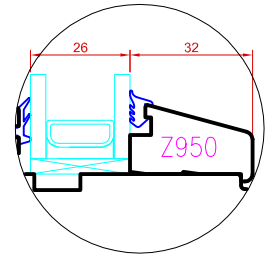

TOOTMINE.

SAKSA TÜÜPI DK13 PUIT-ALU AKEN
AVANEVA AKNA ALALÕIGE

JOONISE NR:
DKA13.2.02

Viking Window AS
Mõo, Järvamaa 72751 tlf.372 38 48 900

KUUPÄEV: 20.05.13 VJ.

MÕÖT: 1:1

REVISION A:

REVISION B:

REVISION C:

KINNITATUD:

RN.

2Klaasi